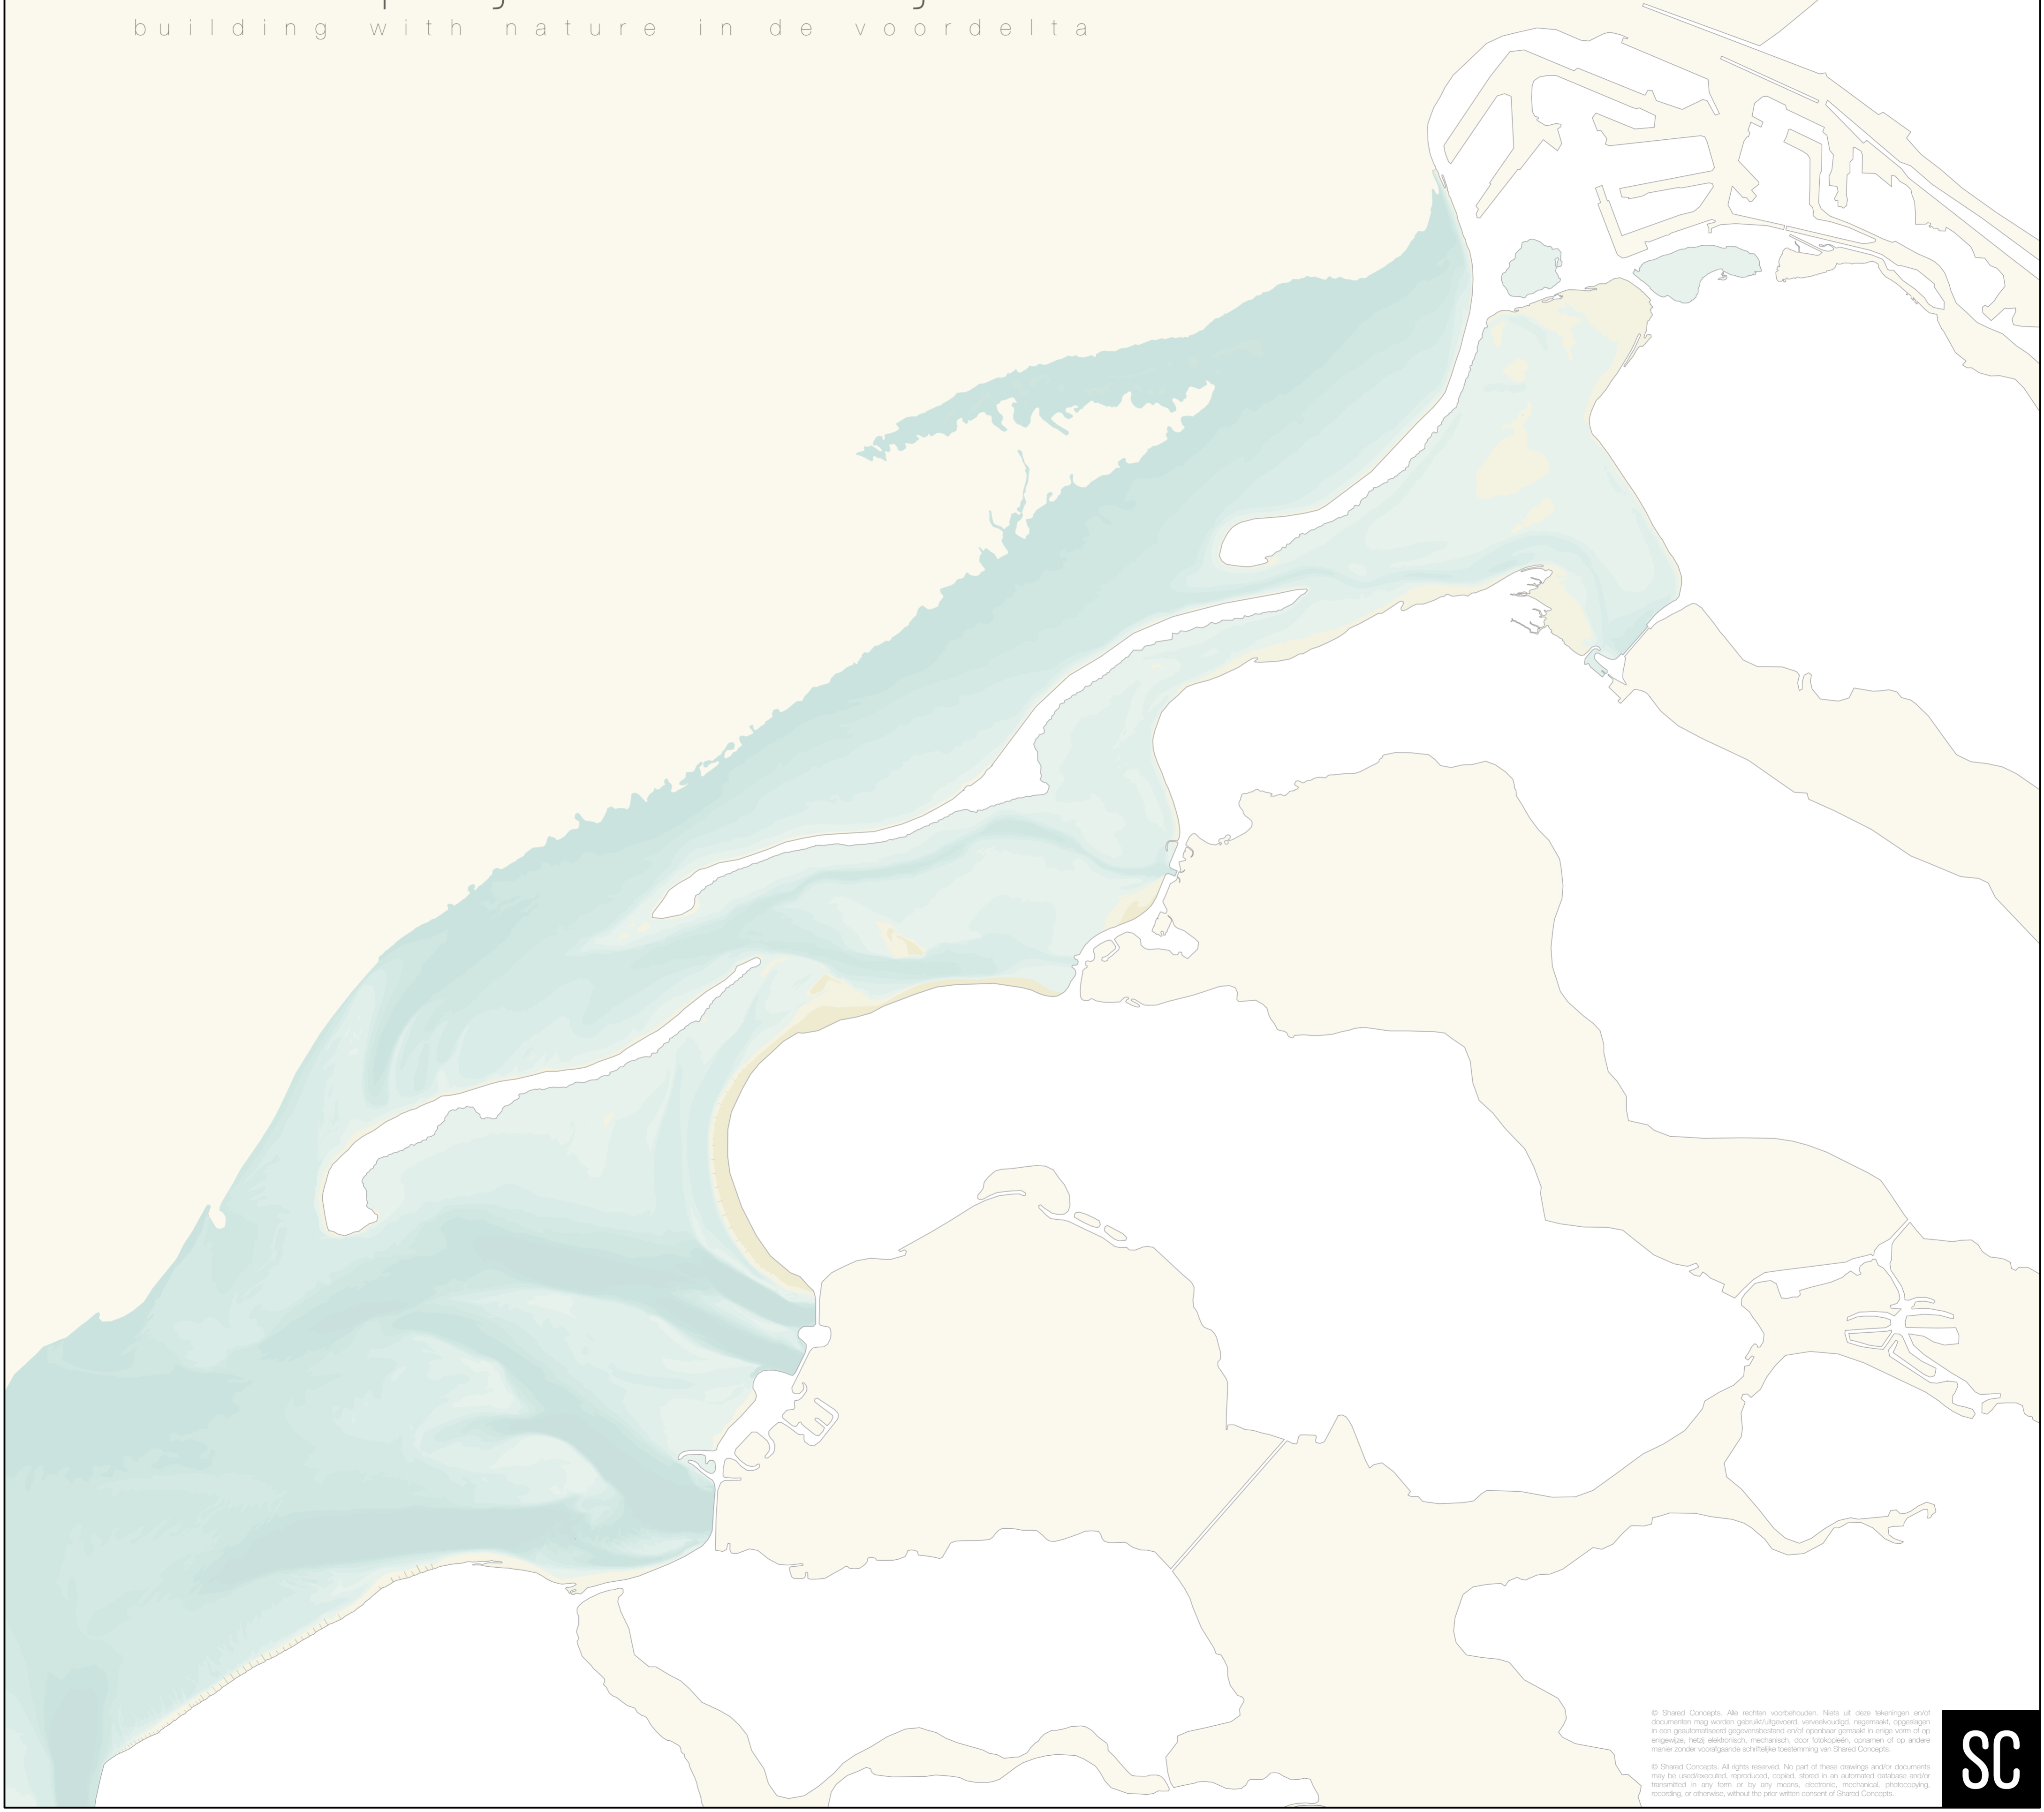

Droomproject De Banjaard

building with nature in de voordelta